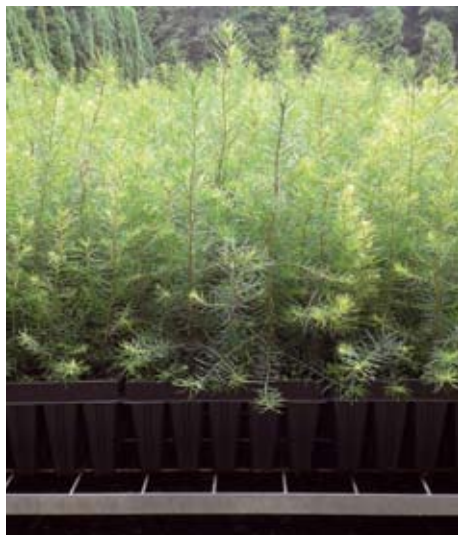

nadmořská výška:	celková produkční plocha:	celková produkce sadebního materiálu:
210 m n. m.	48 ha	8 000 000 ks

Klasická lesní školka se školkařskými plochami umístěnými v lesních porostech s výbornými půdními podmínkami pro tvorbu bohatého kořenového systému. Školka produkuje vedle prostokorné sadby i sadbu krytokořenou na vzduchovém polštáři v sadbovačích QuickPot.

nadmožská výška:	celková produkční plocha:	celková produkce sadebního materiálu:
210 m n. m.	6 ha	3 500 000 ks

Středisko je specializováno na pěstování kompletního sortimentu krytokořených semenáčků a sazenic lesních dřevin pěstovaných v sadbovácích QuickPot technologií na „vzduchovém polštáři“. Touto technologií středisko pěstuje lesní sadbu již od roku 1993!

nadmořská výška:	celková produkční plocha:	celková produkce sadebního materiálu:
210 m n. m.	35 ha	4 000 000 ks

Sazenice lesních dřevin jsou v této školce pěstovány již od konce 19. století. Vedle širokého sortimentu prostokořenné sadby středisko produkuje krytokořenné odrostky a poloodrostky ve velkoobjemových sadbovačích QuickPot technologií na „vzduchovém polštáři“.